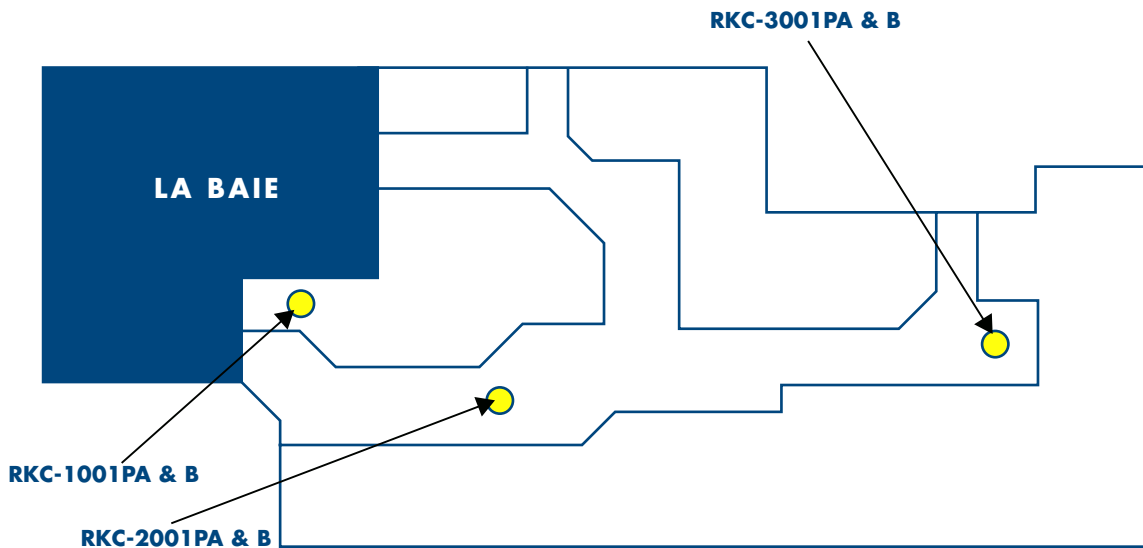

Niveau 3

N

Toronto Tél: 416.408.0800
Ottawa Tél: 613.248.8447
Montréal Tél: 450.928.0800
Vancouver Tél: 604.274.0800

LÉGENDE

9' L x 12' H Bannières (Deu Côté)

Visitez notre site Web: clearchanneloutdoor.ca

“Le
Choix, c'est
Clear!”®