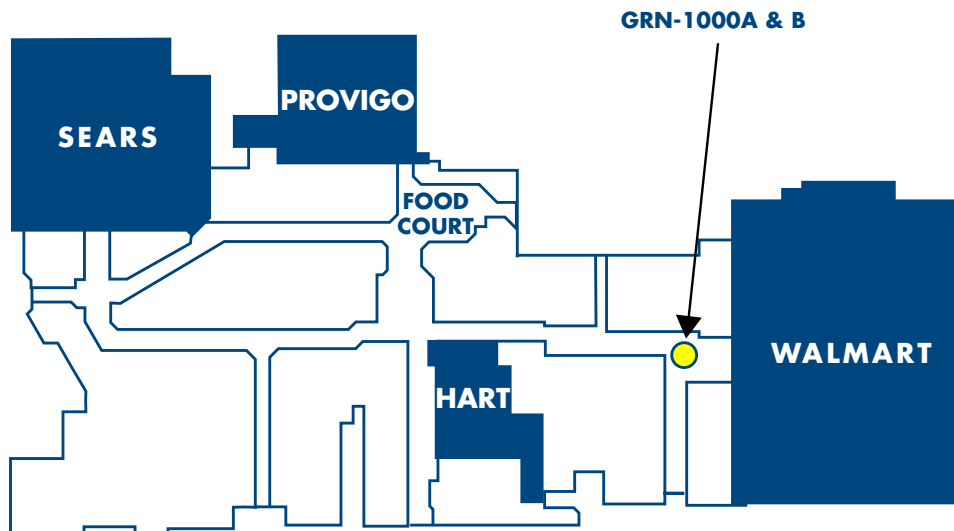

Niveau 1

Toronto Tél: 416.408.0800
Ottawa Tél: 613.248.8447
Montréal Tél: 450.928.0800
Vancouver Tél: 604.274.0800

LÉGENDE

9' L x 12' H Bannières (Deux Côté)

Visitez notre site Web: clearchanneloutdoor.ca

“Le
Choix, c'est
Clear!”®